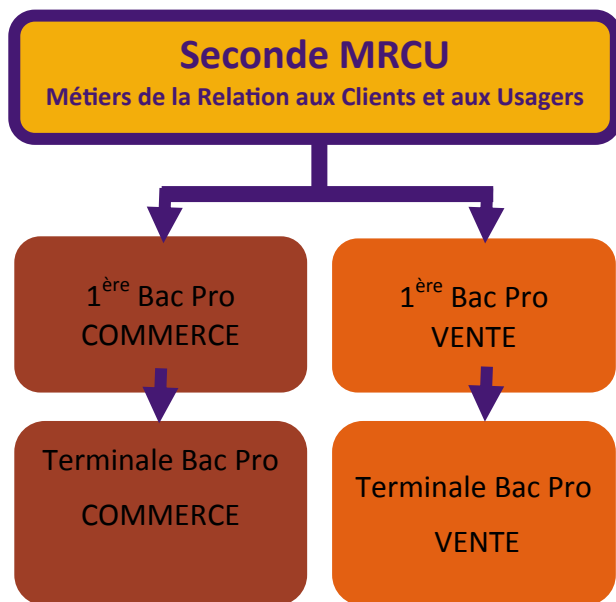

LA FORMATION

La formation se déroule sur 3 années.

Profil nécessaire

- Résistance physique
- Disponibilité
- Aimer le contact
- Avoir une bonne présentation
- Une grande mobilité (bac pro vente)

Des périodes de formation en entreprise

(PFMP, environ 770h sur 3 ans):

- En seconde 6 semaines en seconde de formation en entreprise . Ces formations se réalisent dans des entreprises du secteur marchand de biens ou de services.
- En Première et En Terminale : 8 semaines

Des Enseignements professionnels (1152h sur 3 ans)

En classe de seconde :

- Les élèves préparent la certification Métiers de la Relation aux clients et aux Usagers (BEP MRCU).